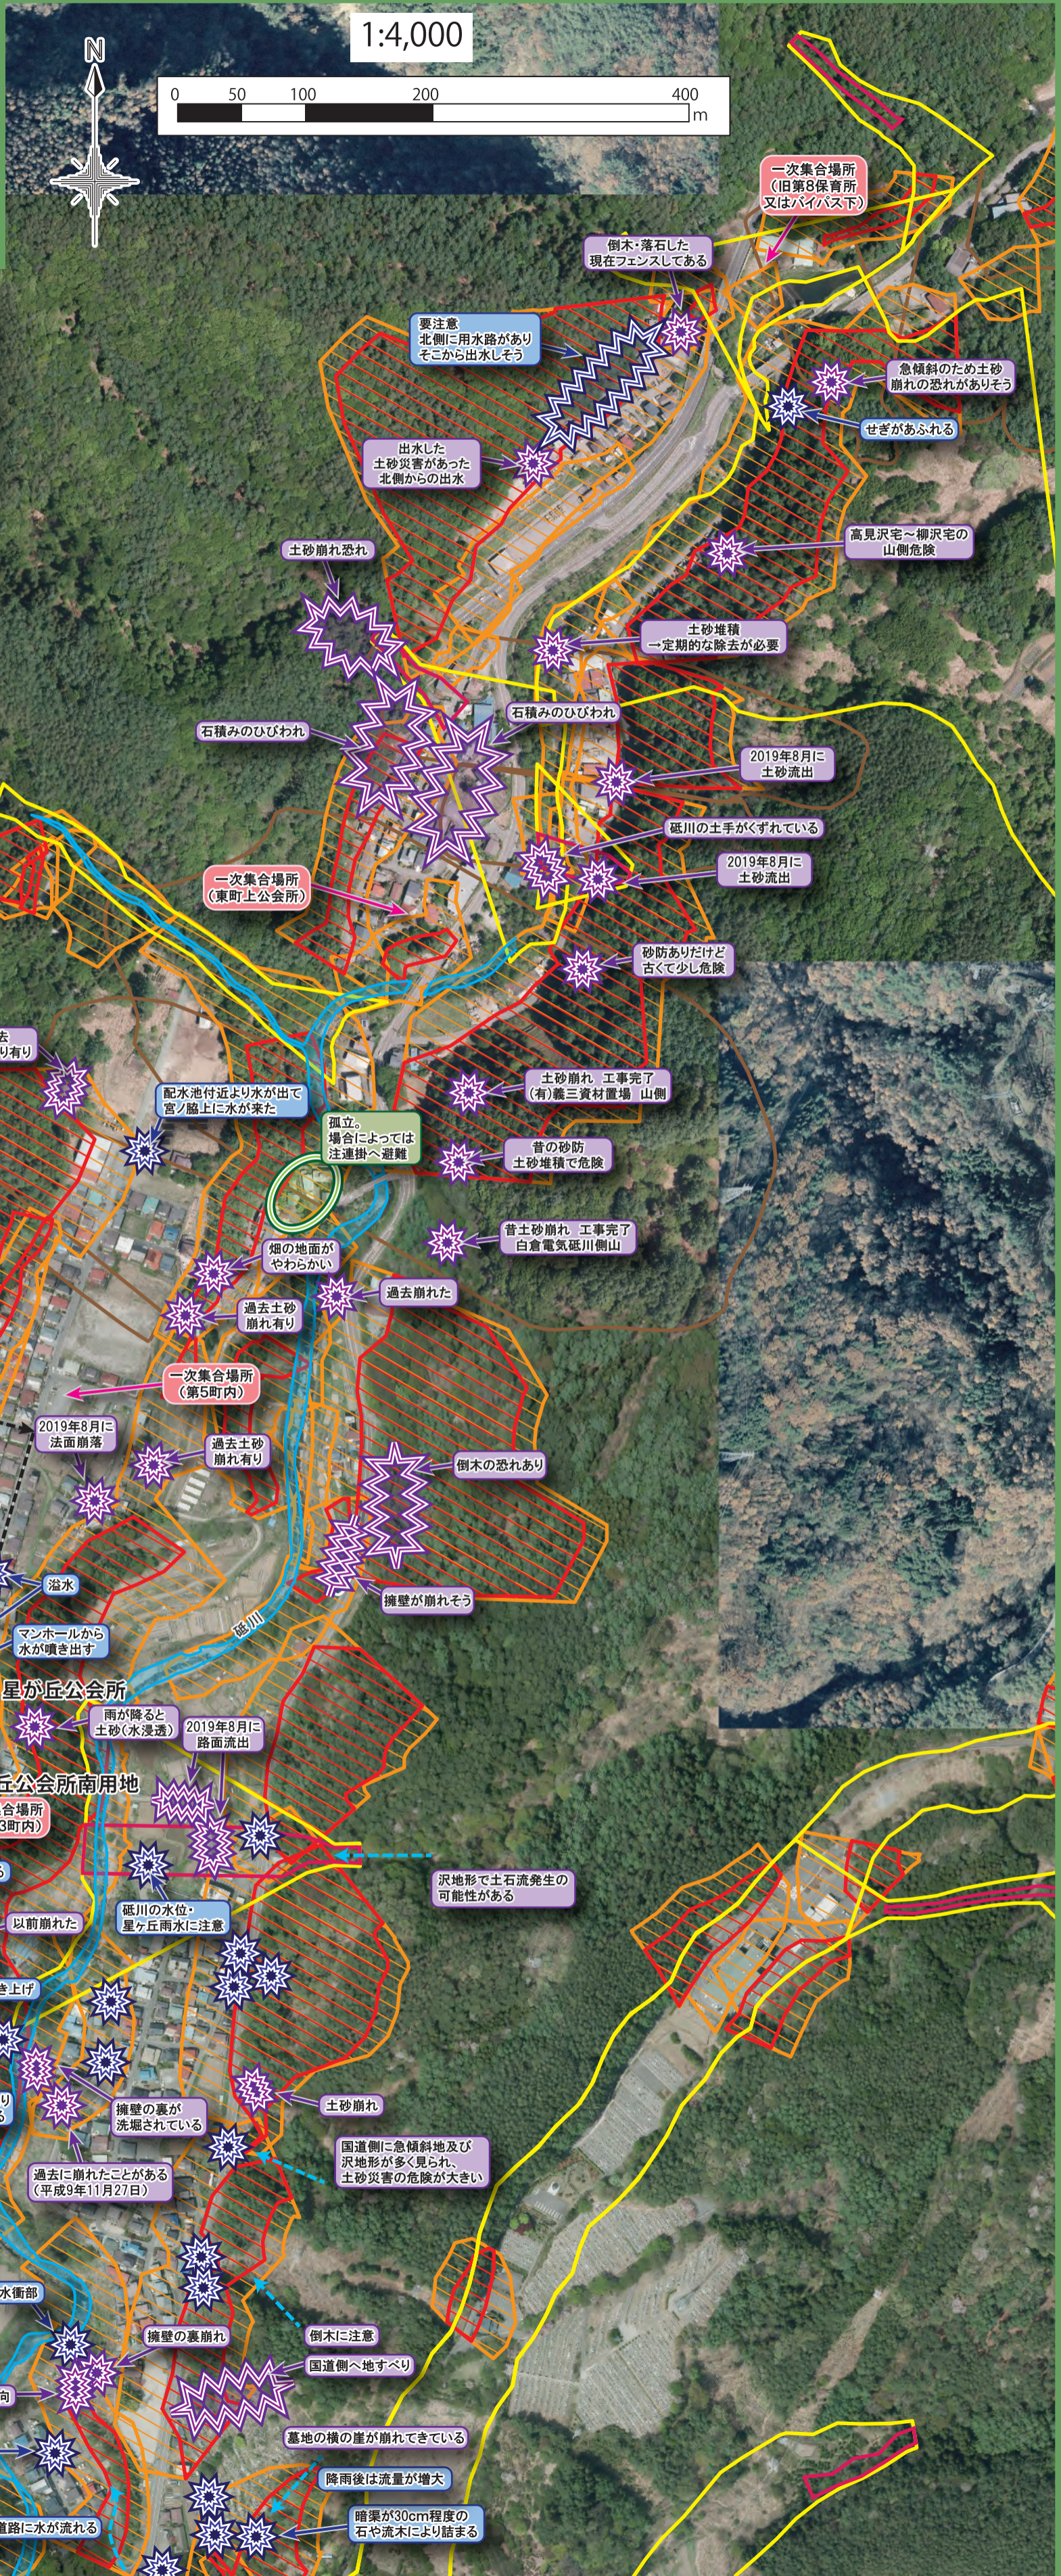

地区防災マップ

第1区・第9区

(東町上・東町中2)

防災関係機関の連絡先一覧

下諏訪町役場	27-1111	【電 力】中部電力(株)諏訪営業所	0120-985-232
下諏訪消防署	28-0119	【電 話】NTT 東日本(電話故障時)	局番なし 113
諏訪警察署	57-0110	【都市ガス】諏訪瓦斯(株)	52-2511
下諏訪町交番	27-0110	【水 道】下諏訪町建設水道課	27-1111

一次集合場所一覧

地区名	一次集合場所名
第1区	東町上 東町上公会所
	東町中2 高木常吉宅駐車場
第9区	第1町 しごと創生拠点施設ホシスメバ
	第2町 星が丘公会所南用地
	第3町 星が丘公会所南用地
	第5町 旧雇用促進住宅下駐車場

凡 例

	土石流警戒区域
	土石流特別警戒区域
	急傾斜地警戒区域
	急傾斜地特別警戒区域
	地すべり警戒区域
	指定避難場所
	指定避難所
	指定避難場所兼避難所
	水害等に対する危険箇所
	土砂等に対する危険箇所